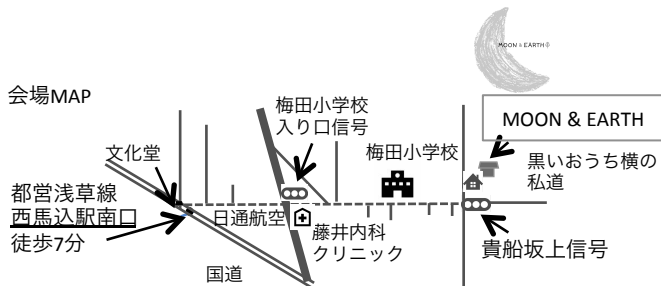

POST CARD

- ①改札を出たら右へUターン。
スーパー文化堂とドラッグ
ストアスマイルの間に入って
ペルシャ絨毯屋さんを右折
- ②梅田小学校入り口の信号直進
- ③貴船坂上の信号を左折
- ④道路右側6軒目の黒いおうち横の
私道に入った左奥

会場MAP

MOON & EARTH 東京都大田区中央5-7-10 03・3754・9271
山上 090・2546・9691